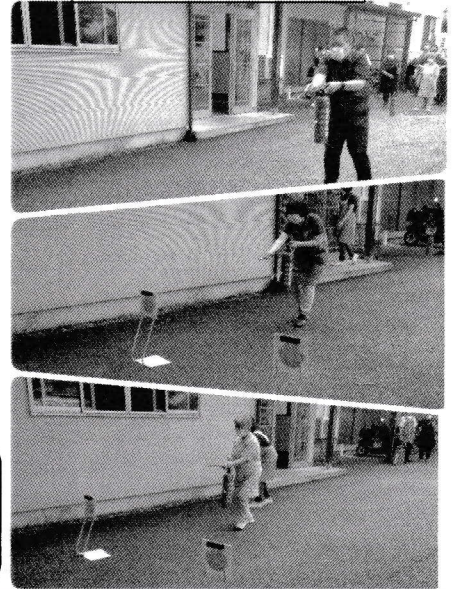

社会福祉法人むつみの里 就労継続支援 B 型
地域活動支援センター I 型
外部利用型共同生活援助

であい工房
自然房
里の房

6月15日

合同防災訓練

消火器訓練の様子

年 2 回の防災訓練のうち今回は、大きな地震の後に自然房から出火という想定で実施しました。毎回のこととはいえ、メンバーは、職員の誘導のもと安全に避難することができました。

その後、初めての参加の人もあり、水消火器訓練を体験しました。改めて施設全体で防災意識を高めることができ、万が一に備えて訓練することの大切さを実感しました。

いざという時に慌てることなく、落ち着いて行動したいです。
(H・A)

消火器の使い方

1

安全せんを抜く

2

ホースを持ち、火元に向ける

3

レバーを強く握る

5月8日～11日

富山県立大学・看護実習 実習生さん

むつみの里へようこそ♪

富山県立大学看護学生 4 年生 2 名がむつみの里での 4 日間の実習を行いました。作業やプログラムに取り組んだ他に、精神保健福祉の現状やむつみの里の歴史を学びました。

～実習生さんより～

・たくさんお話をさせていただき、貴重な体験となりました。4 日間ありがとうございました。
・上市町の名所についてや、メンバーさんの日常の話をたくさん教えて頂きました。楽しい時間を共有できたことがとても印象的でした。ありがとうございました。